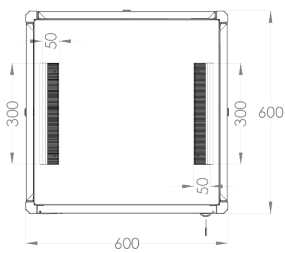

## Armadio RACK 600x600 VULA

- Dimensioni 600x600x2200mm
- Montanti a 47 RU standard EIA 19" regolabili su guide in diverse profondità
- Porta areata anteriore con valore di perforazione maggiore del 60%
- Pannelli laterali asportabili con chiave
- Pannello posteriore areato con valore di perforazione maggiore del 60%
- Dotato di piedini di livellamento a scomparsa
- Predisposizione per fissaggio a terra
- RAL 7035 (Grigio Chiaro)

### Specifiche di riferimento

-ST\_SHELTER INF-OPR-2016-006 del 13-07-2016

-ST LG1720-Linee guida armadi rack-v 2.0 del 12-05-2017

**DISEGNI COSTRUTTIVI****VISTA DAL BASSO****VISTA FRONTALE****VISTA LATERALE****VISTA POSTERIORE****VISTA DALL'ALTO**