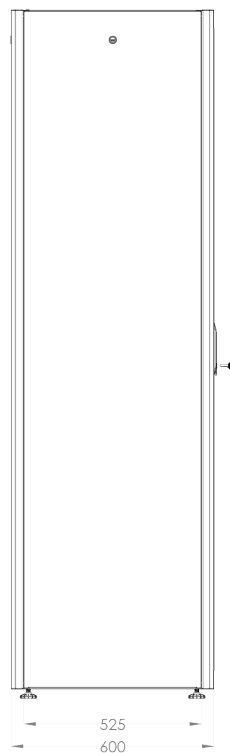

## Armadio RACK 600x600 VULA

- Dimensioni 600x600x2200mm
- Montanti a 47 RU standard EIA 19" regolabili su guide in diverse profondità
- Porta areata anteriore con valore di perforazione maggiore del 60%
- Pannelli laterali asportabili con chiave
- Pannello posteriore areato con valore di perforazione maggiore del 60%
- Dotato di piedini di livellamento a scomparsa
- Predisposizione per fissaggio a terra
- RAL 7035 (Grigio Chiaro)

### Specifiche di riferimento

-ST\_SHELTER INF-OPR-2016-006 del 13-07-2016

-ST LG1720-Linee guida armadi rack-v 2.0 del 12-05-2017

**DISEGNI COSTRUTTIVI****VISTA DAL BASSO****VISTA FRONTALE****VISTA LATERALE****VISTA POSTERIORE****VISTA DALL'ALTO**