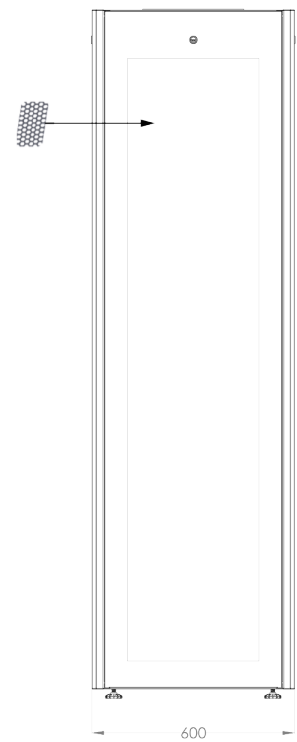

## Armadio RACK 600x600 VULA

- Dimensioni 600x600x2200mm
- Montanti a 47 RU standard EIA 19" regolabili su guide in diverse profondità
- Porta areata anteriore con valore di perforazione maggiore del 60%
- Pannelli laterali asportabili con chiave
- Pannello posteriore areato con valore di perforazione maggiore del 60%
- Dotato di piedini di livellamento a scomparsa
- Predisposizione per fissaggio a terra
- RAL 7035 (Grigio Chiaro)

### Specifiche di riferimento

-ST\_SHELTER INF-OPR-2016-006 del 13-07-2016

-ST LG1720-Linee guida armadi rack-v 2.0 del 12-05-2017

**DISEGNI COSTRUTTIVI****VISTA DAL BASSO****VISTA FRONTALE****VISTA LATERALE****VISTA POSTERIORE****VISTA DALL'ALTO**