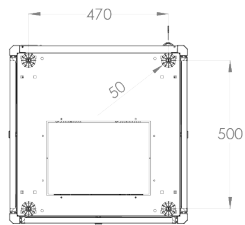

## Armadio RACK 600x600 VULA

- Dimensioni 600x600x2200mm
- Montanti a 47 RU standard EIA 19" regolabili su guide in diverse profondità
- Porta areata anteriore con valore di perforazione maggiore del 60%
- Pannelli laterali asportabili con chiave
- Pannello posteriore areato con valore di perforazione maggiore del 60%
- Dotato di piedini di livellamento a scomparsa
- Predisposizione per fissaggio a terra
- RAL 7035 (Grigio Chiaro)

### Specifiche di riferimento

-ST\_SHELTER INF-OPR-2016-006 del 13-07-2016

-ST LG1720-Linee guida armadi rack-v 2.0 del 12-05-2017

**DISEGNI COSTRUTTIVI****VISTA DAL BASSO****VISTA FRONTALE****VISTA LATERALE****VISTA POSTERIORE****VISTA DALL'ALTO**